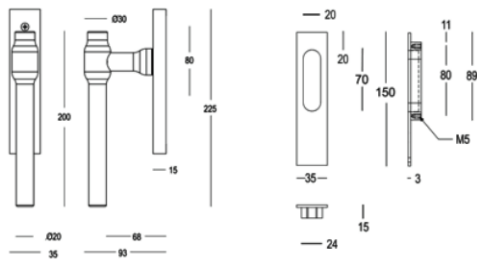

## Product information

Collection	Copenhagen
Type	Sliding door handles
Reference	197-SR-22-02
Finish	Satin brass (22)
Unity	Set
Material	Brass
Use	Indoor
length	225 mm
Width	35 mm
Height	93 mm
Drilling distance	80 mm
Screw size	m5
Size spindle	10 mm
Size length	40 mm
Productie	Handgemaakt in België